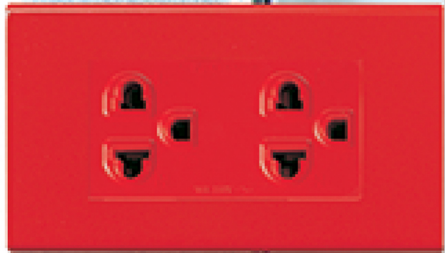

สุนทรียภาพผ่านดีไซน์ที่เรียบง่าย

ดีไซน์ที่เรียบง่ายและเอี่ยมคม เหมาะกับทุกไลฟ์สไตล์

FULL-COLOR
WIDE
SERIES

FULL-COLOR WIDE SERIES

Switches / สวิตช์

WEG5001K
สวิตช์ทางเดียว
Switch "B" Single Pole
16AX 250V~

WEG5001HK

US\$ 99
เล็ก 10/ใหญ่ 200

WEG5002K
สวิตช์ 3 ทาง
Switch "C" 3Way 16AX 250V~

WEG5002HK

US\$ 99
เล็ก 10/ใหญ่ 200

WEG5151-51K
สวิตช์ที่ส่องสว่างทางเดียว (นีออน)
Illuminated Switch "B" Single Pole 16AX 250V~
(Neon Lamp: 220V~)

WEG5151-51HK

US\$ 99
เล็ก 10/ใหญ่ 100

WEG5152-51K
สวิตช์ที่ส่องสว่าง 3 ทาง (นีออน)
Illuminated Switch "C" 3Way 16AX 250V~
(Neon Lamp: 220V~)

WEG5152-51HK

US\$ 99
เล็ก 10/ใหญ่ 100

WEG5003K
สวิตช์ตัด 2 ขั้วสาย
Switch "D" Double Pole
16AX 250V~